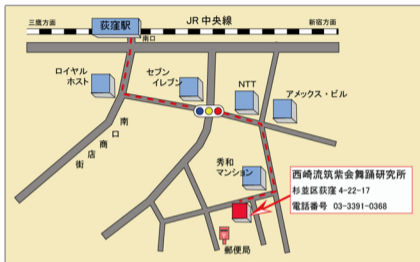

# 西崎流筑紫会舞踊研究所

## 東京本部稽古案内

(JR・地下鉄丸の内線 荻窪駅より徒歩5分。)